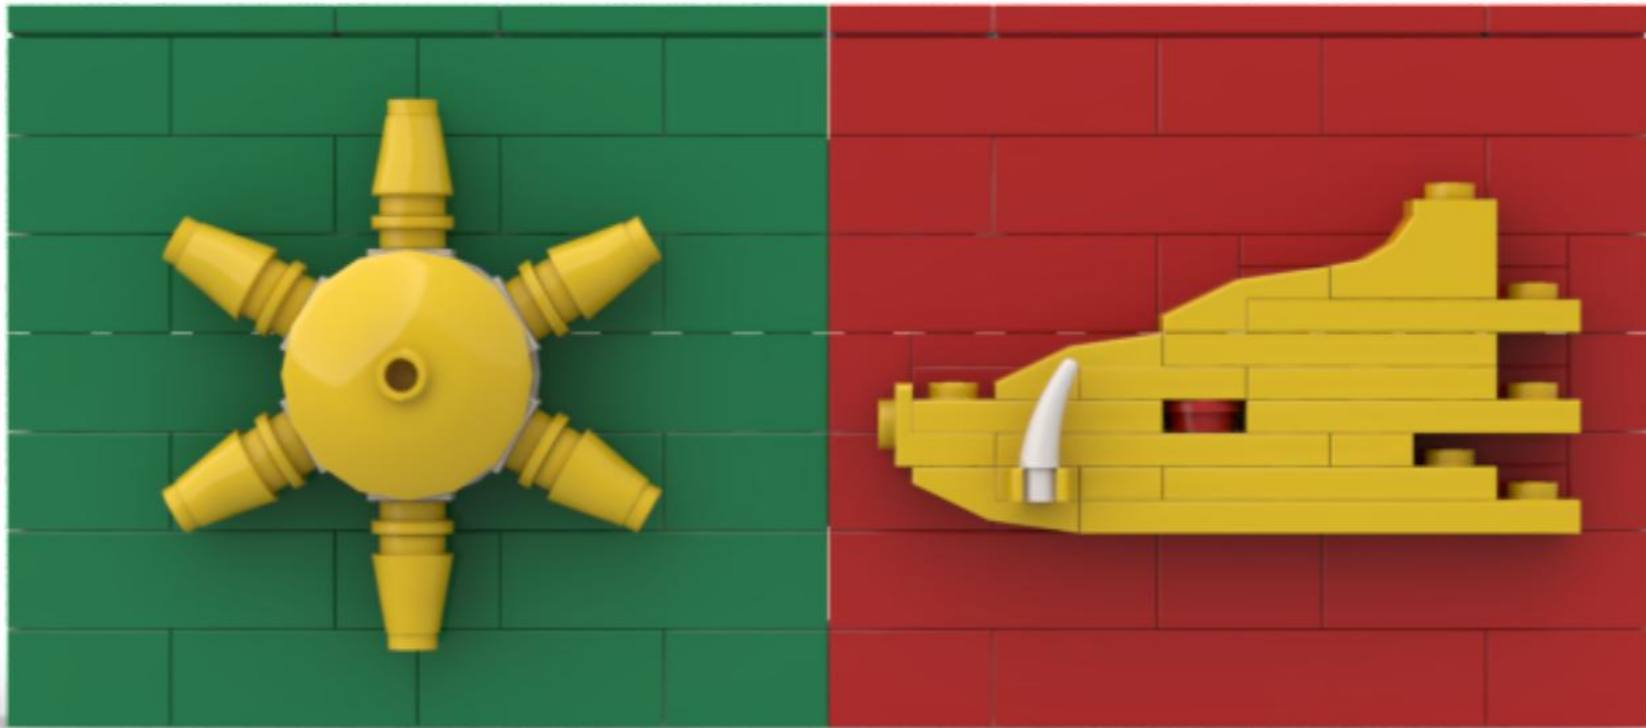

8-006 Vlag van Holten

WAARSCHUWING! Verstikkingsgevaar – kleine onderdelen.
Niet geschikt voor kinderen onder de 3 jaar.

Dit product is een onafhankelijk ontworpen bouwset en geen officieel LEGO® product.
LEGO® is een handelsmerk van de LEGO Group, die dit product niet sponsort, autoriseert of onderschrijft.